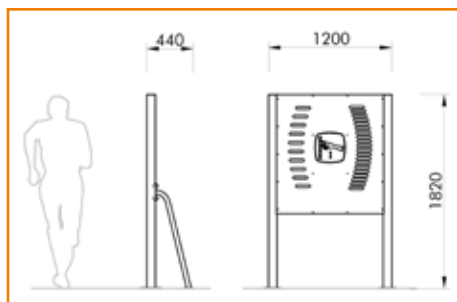

R7120

Nosná ocelová konstrukce s nátěrem z tepelně tvrzeného polyesteru, 19 mm funkční deska z bezúdržbového z polyetylenu HDPE

► TRENAŽÉR PRO PROCVIČOVÁNÍ POHYBLIVOSTI ZÁPĚSTÍ A LOKTŮ

R7125

Nosná ocelová konstrukce s nátěrem z tepelně tvrzeného polyesteru, 19 mm funkční deska z bezúdržbového z polyetylenu HDPE s madly, nerezové prvky