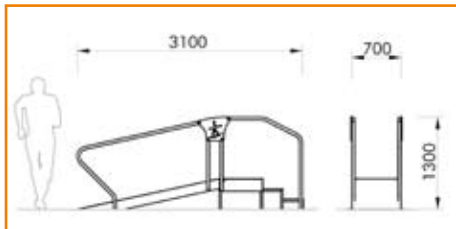

► POCHŮZKOVÁ RAMPA SE SCHODY

R7115

Rámy - ocelová konstrukce s nátěrem z tepelně tvrzeného polyesteru, rampa a stupně z galvanizované oceli s protiskluzovou úpravou