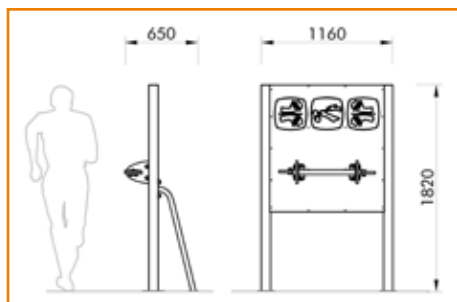

R7120

Nosná ocelová konstrukce s nátěrem z tepelně tvrzeného polyesteru, 19 mm funkční deska z bezúdržbového z polyetylenu HDPE

► TRENAŽÉR PRO PROCVIČOVÁNÍ POHYBLIVOSTI ZÁPĚSTÍ A LOKTŮ

R7125

Nosná ocelová konstrukce s nátěrem z tepelně tvrzeného polyesteru, 19 mm funkční deska z bezúdržbového z polyetylenu HDPE s madly, nerezové prvky