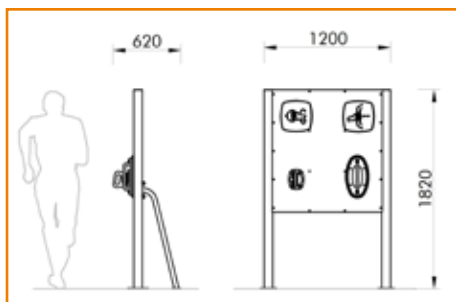

► Trenažér pro procvičování pohyblivosti zápěstí, dlaní a prstů

R7144

Nosná ocelová konstrukce s nátěrem z tepelně tvrzeného polyesteru, 19 mm funkční deska z bezúdržbového z polyetylenu HDPE s madly, nerezové prvky