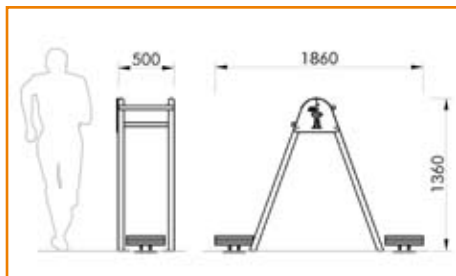

► Trenažér pro procvičování rovnováhy pro dvě osoby

R7130

Nosná konstrukce s nátěrem z tepelně tvrzeného polyesteru, nášlapné náklonné desky z polyetylenu HDPE s protiskluzovým povrchem, na kloubu