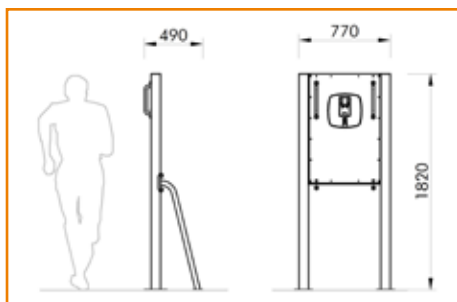

► TRENAŽÉR PRO POSILOVÁNÍ ZÁDOVÉHO SVALSTVA

R7110

Nosná ocelová konstrukce s nátěrem z tepelně tvrzeného polyesteru, 19 mm opěrná deska z bezúdržbového z polyethylenu HDPE