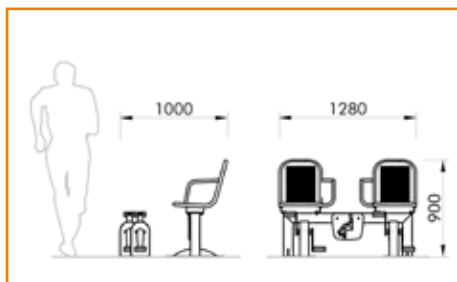

R7134

Ocelové rámy lavečky s nátěrem z tepelně tvrzeného polyesteru, nášlapná náklonná deska z polyetylenu HDPE s protiskluzovým povrchem, na kloubu

► ROTOPEDY S LAVIČKOU PRO DVĚ OSOBY

R7135

Lavečka a rámy- ocelová konstrukce s nátěrem z tepelně tvrzeného polyesteru, pedály z nerezové oceli