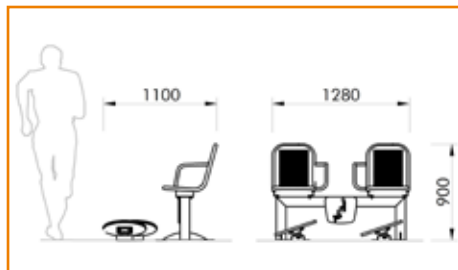

► Trenažér pro procvičování pohyblivosti chodidel a rotace kotníků s lavičkou pro dvě osoby

R7132

Lavečky- ocelová konstrukce s nátěrem z tepelně tvrzeného polyesteru, nášlapné náklonné desky z polyetylenu HDPE s protiskluzovým povrchem, na kloubech