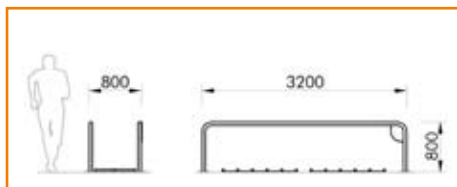

► TRENAŽÉR PRO PODPORU UDRŽOVÁNÍ ROVNOVÁHY PŘI CHŮZI

R7150

Madla z galvanizované oceli, stupně z nerezové oceli