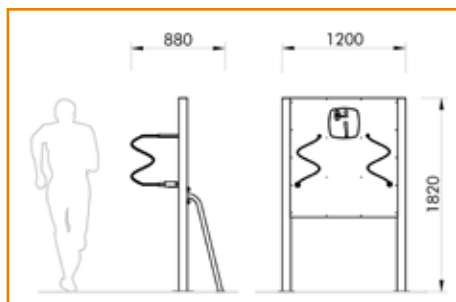

► **TRENAŽÉR PRO KOMPLEXNÍ PROCVIČOVÁNÍ POHYBLIVOSTI ZÁPĚSTÍ, DLANÍ, LOKTŮ A RAMEN**

R7142

Nosná ocelová konstrukce a spirálové profily s nátěrem z tepelně tvrzeného polyesteru, 19 mm funkční deska a madla z bezúdržbového z polyetylenu HDPE