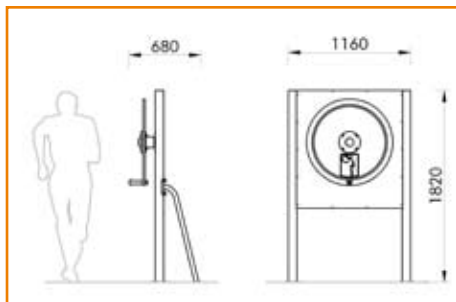

► Trenažér pro procvičování pohyblivosti ramen a loktů

R7145

Nosná ocelová konstrukce s nátěrem z tepelně tvrzeného polyesteru, 19 mm funkční deska z bezúdržbového z polyetylenu HDPE s kotoučem a madlem