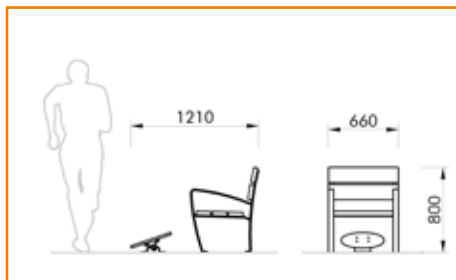

► Trenažér pro procvičování pohyblivosti chodidel a rotace kotníků s lavičkou pro jednu osobu

R7131

Ocelové rámy lavičky s nátěrem z tepelně tvrzeného polyesteru, nášlapná náklonná deska z polyetylenu HDPE s protiskluzovým povrchem, na kloubu