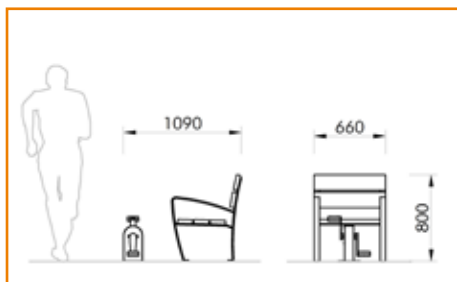

► ROTOPEDY S LAVIČKOU PRO JEDNU OSOBU

R7136

Lavečka a rámy- ocelová konstrukce s nátěrem z tepelně tvrzeného polyesteru, pedály z nerezové oceli