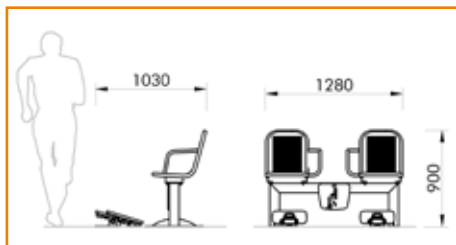

► **TRENAŽÉR PRO PROCVIČOVÁNÍ POHYBLIVOSTI CHODIDEL A KOTNÍKŮ S LAVEČKOU PRO DVĚ OSOBY**

R7133

Lavečky- ocelová konstrukce s nátěrem z tepelně tvrzeného polyesteru, nášlapné náklonné desky z polyetylenu HDPE s protiskluzovým povrchem, na kloubech