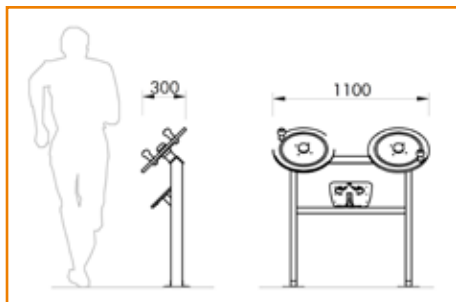

► Trenažér pro procvičování pohyblivosti ramen
a koordinace pohybů

R7155

Nosná ocelová konstrukce s nátěrem z tepelně tvrzeného polyesteru, 19 mm funkční kotouče s madlem z bezúdržbového z polyetylenu HDPE